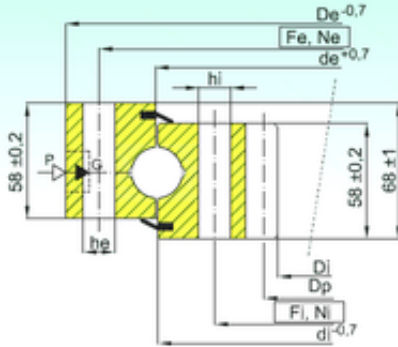

## ISB ZB1.25.1534.400-1SPPN thrust ball bearings

Bearing No. ZB1.25.1534.400-1SPPN

ZB1.25.1534.400-1SPPN Bearing 2D drawings and 3D CAD models

Size	1402x1619x68 mm
Bore Diameter	1402 mm
Outer Diameter	1619 mm
Width	68 mm
d	1402 mm
D	1619 mm
H	68 mm
de	1536 mm
Z	141 mm
m	10 mm
Di	1402 mm
Dp	1410 mm
De	1619 mm
Fe	1587 mm
Ne	60 mm
Fi	1481 mm
Ni	60 mm
he	16 mm
hi	16 mm