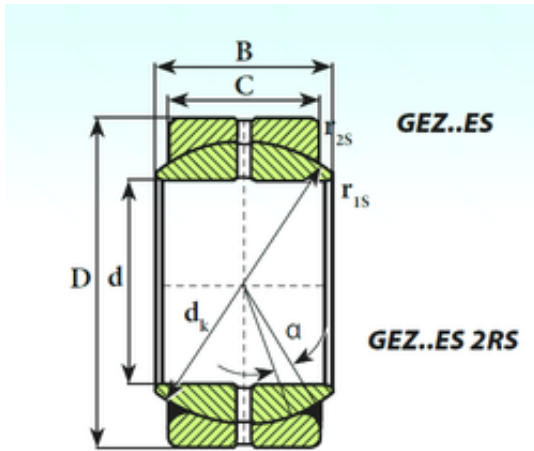

# AMERICAN Timken BEARING MFG.CORP.

63,5 mm x 100,01 mm x 55,55 mm ISB GEZ 63 ES 2RS plain bearings

Bearing No. GEZ 63 ES 2RS

Size	63.5x100.01x55.55 mm
Bore Diameter	63,5 mm
Outer Diameter	100,01 mm
Width	55,55 mm
d	63,5 mm
D	100,01 mm
B	55,55 mm
C	47,62 mm
dk	92 mm
r1 min.	1 mm
r2 min.	1 mm
Angle	6 °
Weight	1,8 Kg
Basic dynamic load rating (C)	355 kN

GEZ 63 ES 2RS Bearing 2D drawings and 3D CAD models